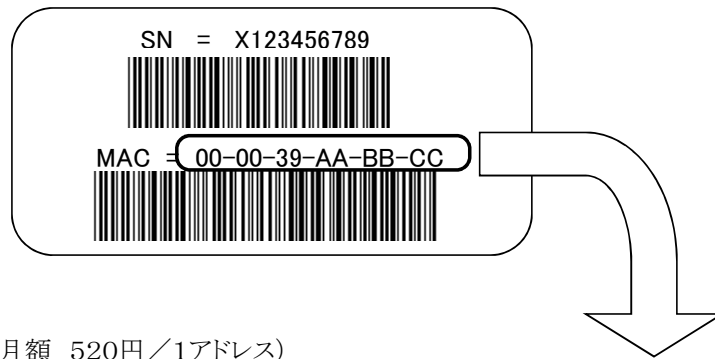

- *プライベートIPアドレス(DHCP型(最大6個))、グローバルIPアドレス(固定型(最大4個))
- *グローバルIPアドレスとプライベートIPアドレスの混在でのご使用は出来ません。
- *グローバルIPアドレス取得には申請から取得するまでに数ヶ月かかることがあります。

(: : : :)
(: : : :)
(: : : :)

※なお、この申込書に記載された個人情報には当組合顧客管理の目的以外には使用いたしません。

顧客管理		アカウント		CMS(管理No)		通知	
処理	確認	処理	確認	処理	確認	処理	確認
(/)	(/)	(/)	(/)	(/)	(/)	(/)	(/)
ID:		ID:					

受付印

※MACアドレス確認方法について

MACアドレス(マックアドレス)の確認方法および記載方法について

設置されているケーブルモデム本体のバーコード(シール)に記載されている「MAC=〇〇-〇〇-〇〇-〇〇-〇〇-〇〇」の「〇」の部分の数字およびアルファベットを正確にお書きください。