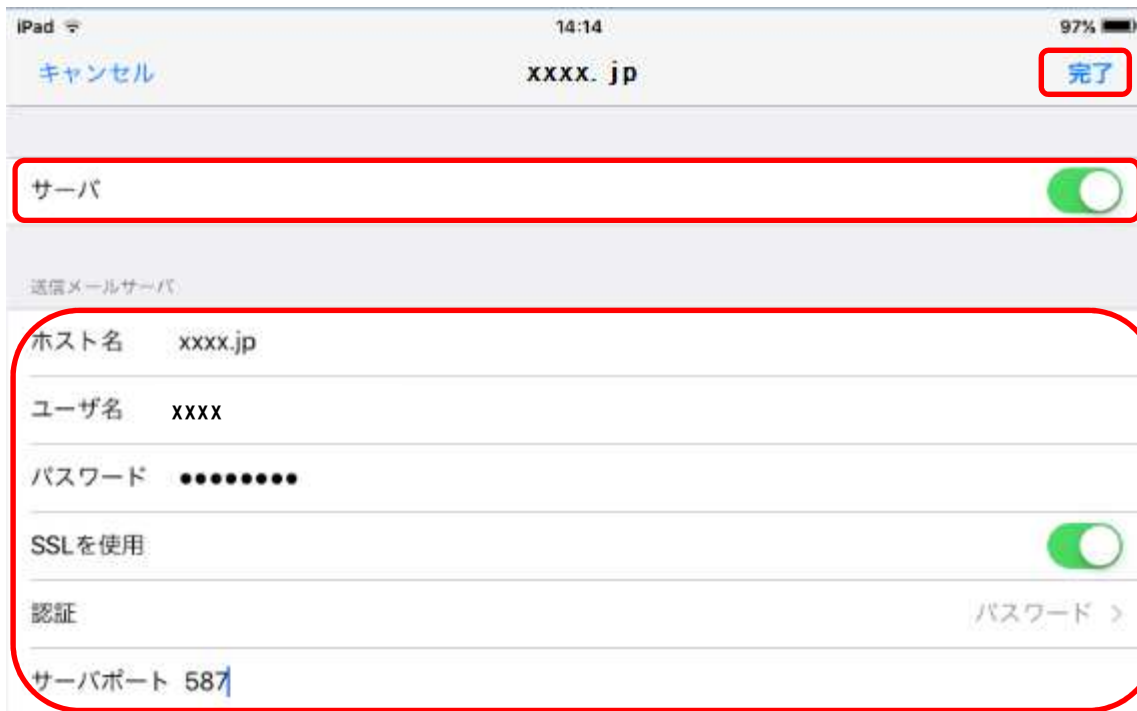

「アカウント」から、追加したアカウントを選択します。

(11) 先程入力した画面が表示されます。

「送信メールサーバ」の「SMTP」をタップします。

(12) 「プライマリサーバ」より、「メールサーバ名」をクリックします。

(13) 「メールサーバ名」のプロパティ画面になります。

下の表の設定内容になっている事を確認します。

確認出来たら「完了」をタップします。

サーバ	「オン」を選択します。
ホスト名	[木次局] bs.kkm.ne.jp [大東局] mail.yoitoko.jp [掛合局] ml-i.i-yume.ne.jp [飯南局] smtp.iinan-net.jp
ユーザ名	登録通知に記載の「メールアカウント」が入っています。
パスワード	登録通知に記載の「メールパスワード」が入っています。
SSLを使用	「オン」を選択します。
認証	「パスワード」を選択します。
サーバポート	「587」を入力します。