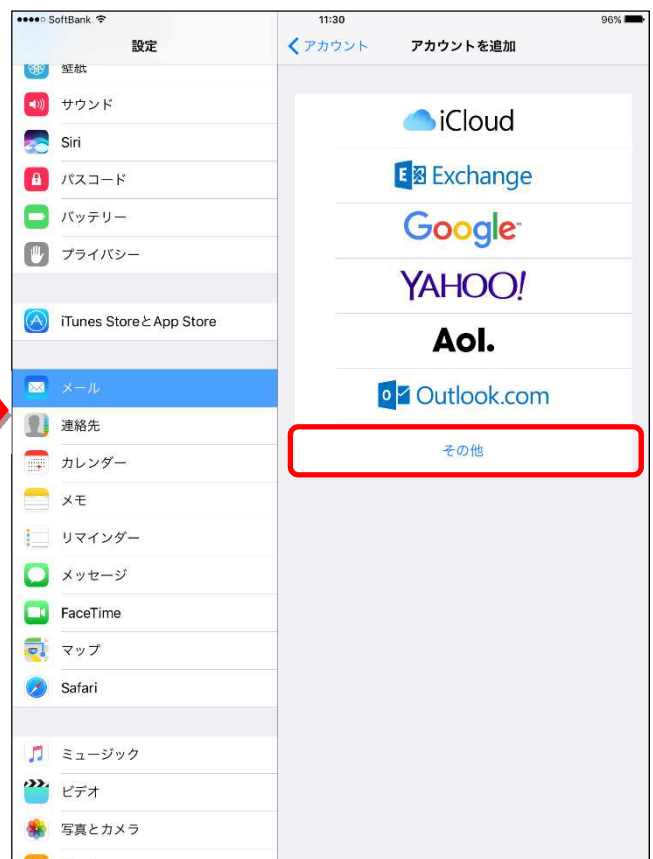

(4) [その他]をタップします。