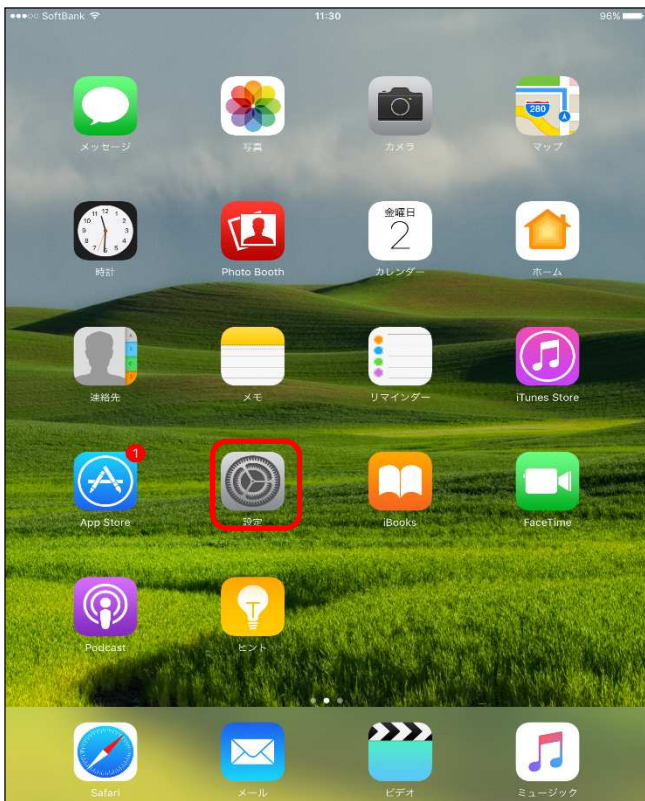

雲南夢ネットインターネット接続サービス

設定手順書 メール設定編

iOS

(IMAPS)

雲南市・飯南町事務組合

■メール設定方法

(1) ホーム画面より、[設定]をタップします。

(2) [メール]をタップし、[アカウント]をタップします。