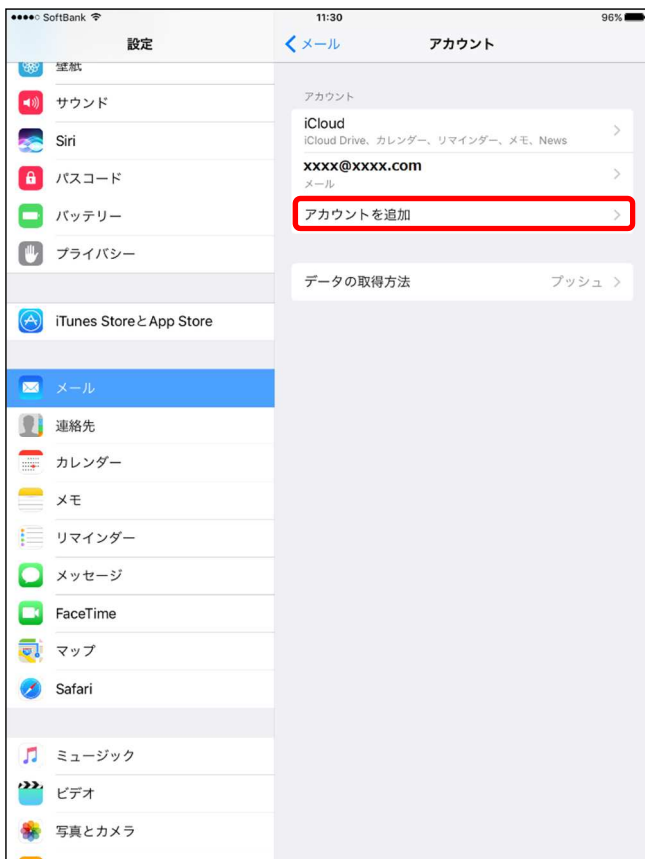

(3) [アカウントを追加] をタップします。