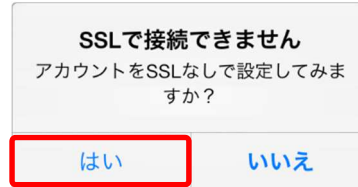

※検証処理は、数分かかる場合があります。

※パスワードエラー等が表示された場合は、前の画面に戻り編集を行います。

※下図のメッセージが表示された場合は、「はい」をタップします。

複数回表示される場合があります。