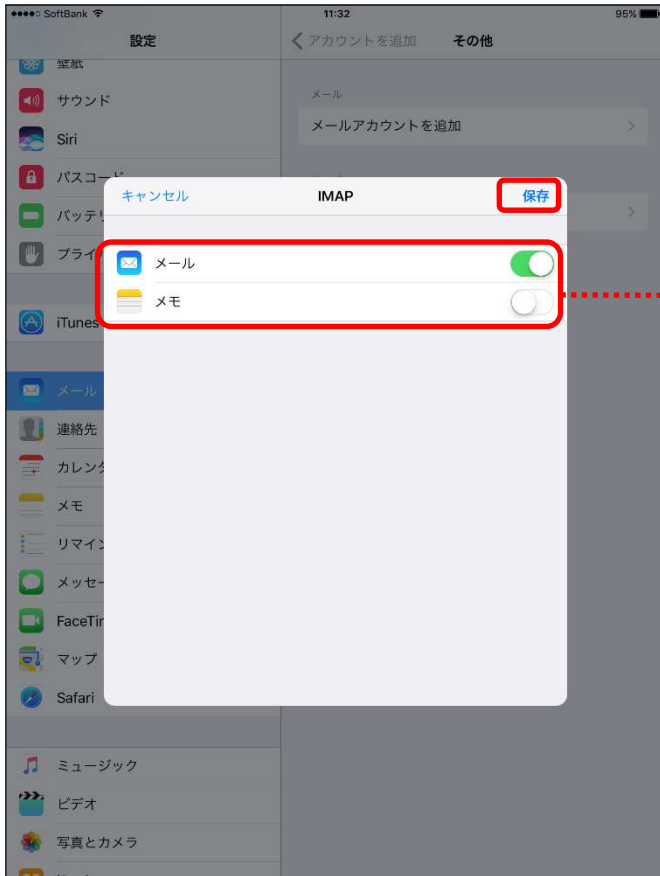

※パスワードエラー等が表示された場合は、前の画面に戻り編集を行います。

※下図のメッセージが表示された場合は、「はい」をタップします。

複数回表示される場合があります。

(9)同期の設定を行います。

[保存]ボタンをタップします。

●設定項目

メール	[オン]に設定します。
メモ	[オフ]に設定します。

(10) 「メール/連絡先/カレンダー」に戻ります。