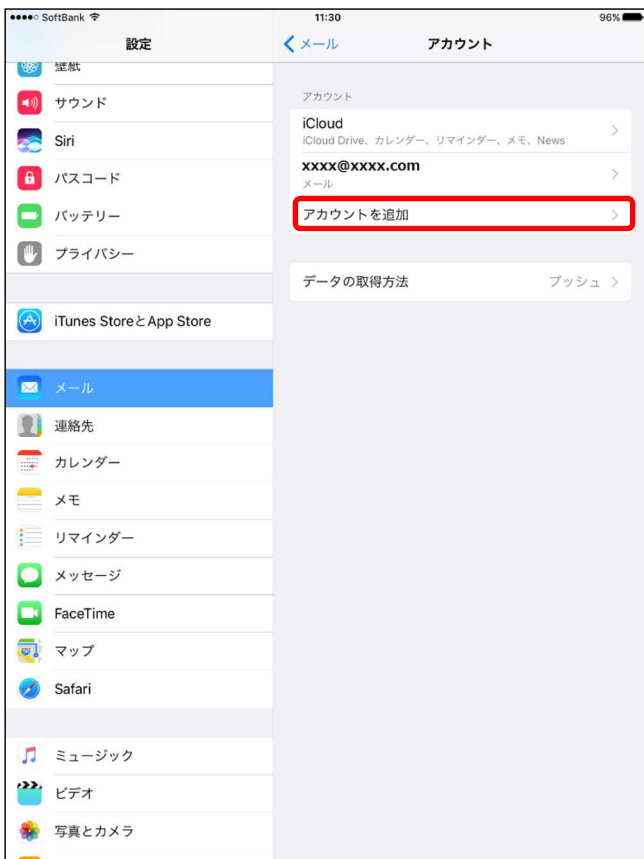

(3) [アカウントを追加]をタップします。