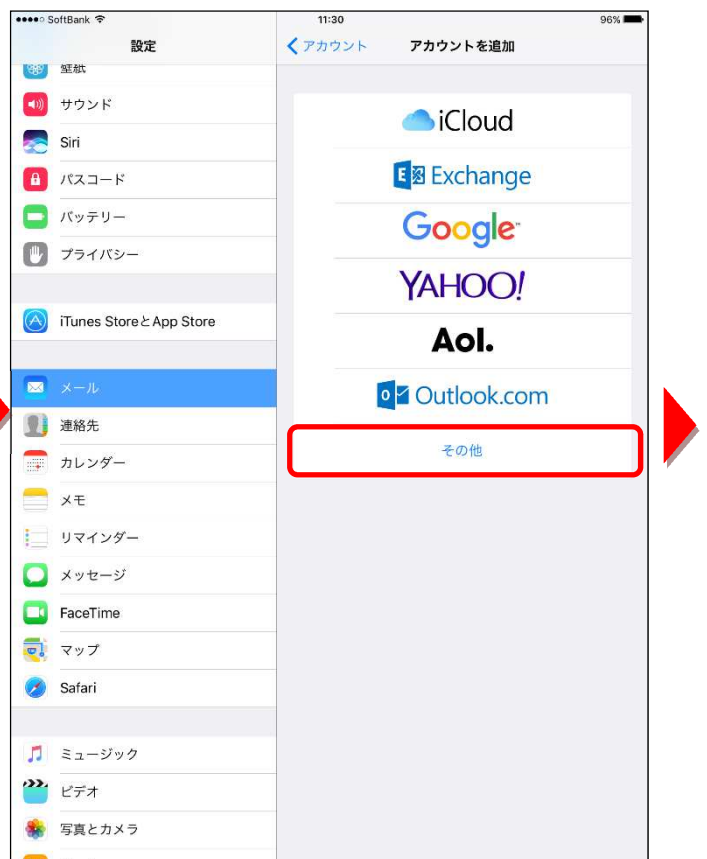

(4) [その他]をタップします。