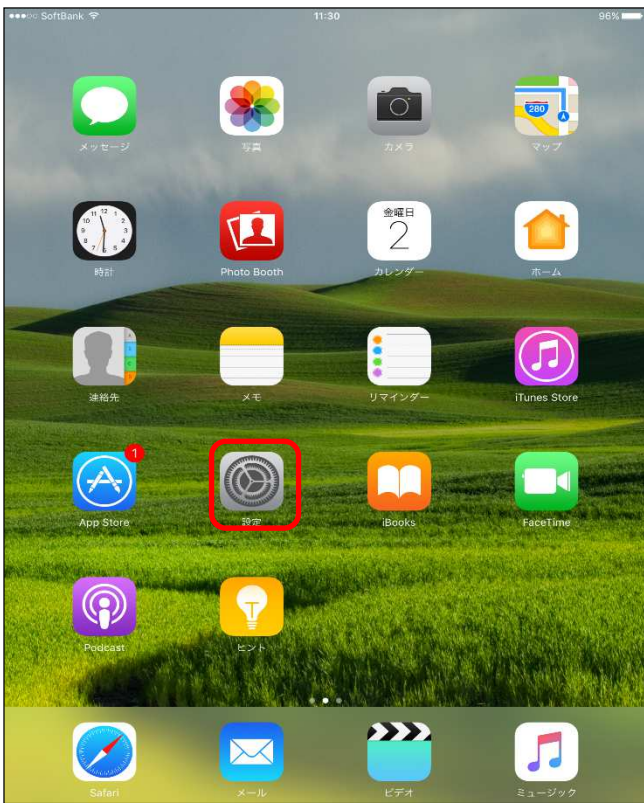

雲南夢ネットインターネット接続サービス

設定手順書 メール設定編

iOS

(POPS)

雲南市・飯南町事務組合

■メール設定方法

(1) ホーム画面より、[設定]をタップします。

(2) [メール]をタップし、[アカウント]をタップします。