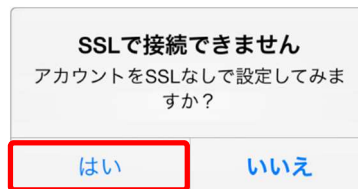

※検証処理は、数分かかる場合があります。

※パスワードエラー等が表示された場合は、前の画面に戻り編集を行います。

※下図のメッセージが表示された場合は、「はい」をタップします。

複数回表示される場合があります。